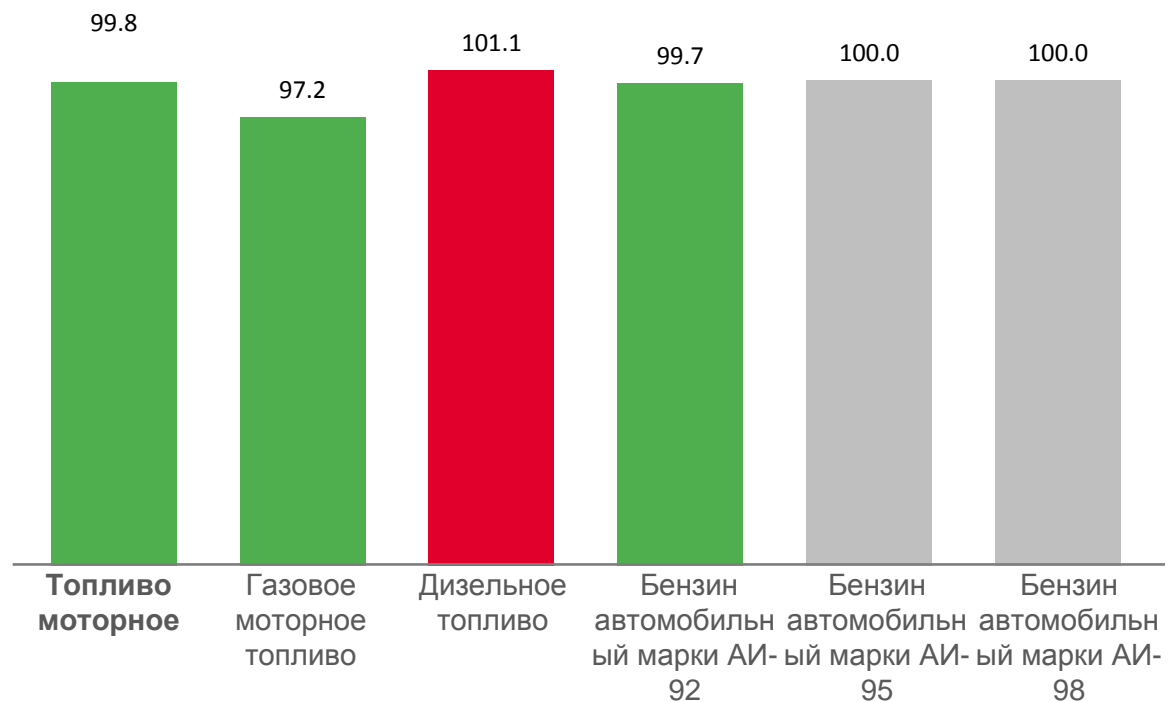

99,7

Бензин автомобильный марки АИ-92

100,0

Бензин автомобильный марки АИ-95

100,0

Бензин автомобильный марки АИ-98

СРЕДНИЕ
ЦЕНЫ НА
ТОПЛИВО
МОТОРНОЕ

▼ 27,52 ₪

▲ 53,29 ₪

▼ 48,73 ₪

53,40 ₪

61,23 ₪